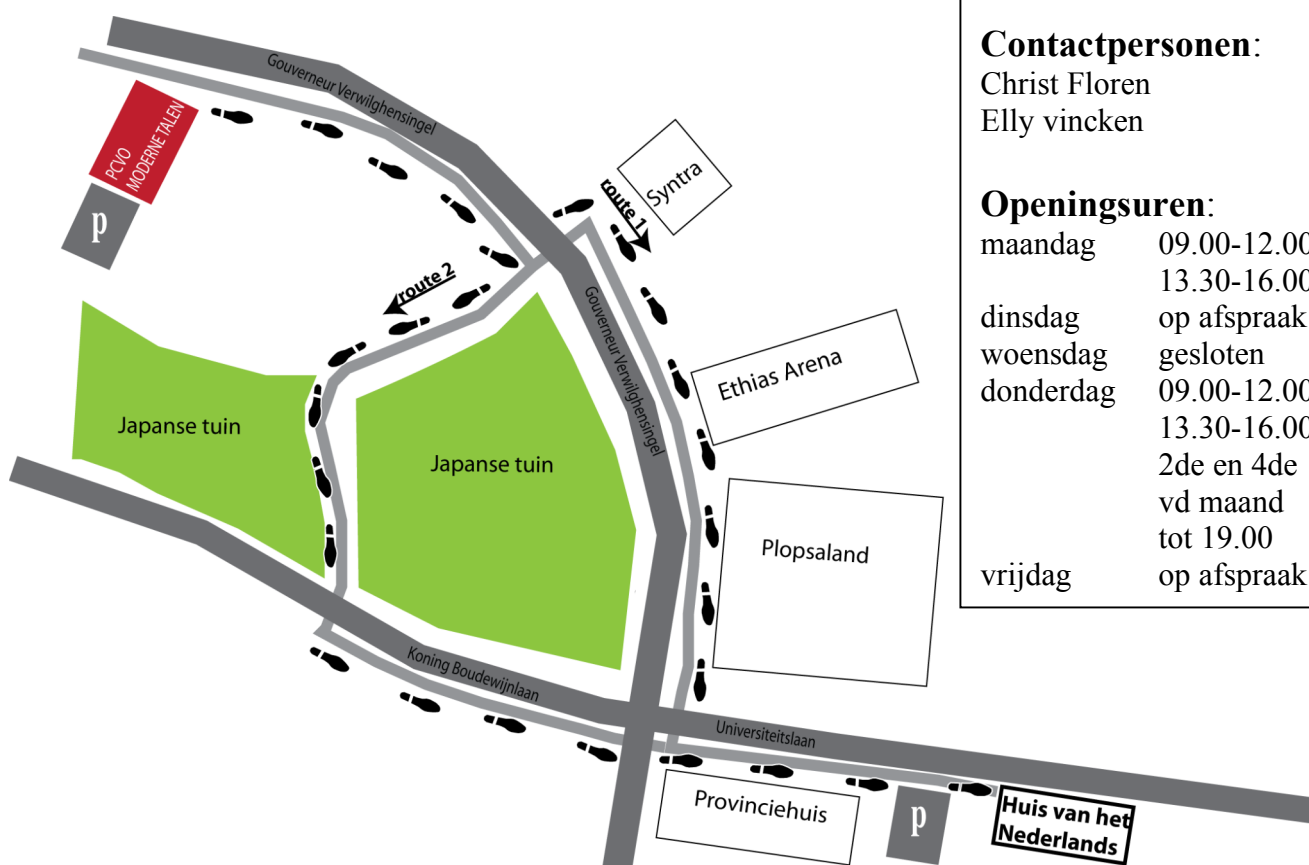

Routebeschrijving naar het Huis van het Nederlands / Inburgering

Route: verlaat het PCVO Moderne Talen aan de kant van de Gouverneur Verwilghensingel. Ga naar rechts en volg het voetpad tot aan de ring.

Nu kan je kiezen tussen route 1 of route 2:

Route 1: Je gaat links onder de brug door, daarna naar rechts en je volgt het voetpad langs Syntra, de Ethias Arena en Plopsaland. Daarna ga je onder de brug door naar links en je loopt rechtdoor tot nummer 3

Route 2: Je gaat naar rechts en volgt het pad door de Japanse tuin. Daarna ga je onder de brug door naar links en loop je rechtdoor tot aan het grote kruispunt, hier loop je onder de brug door en daarna ga je steeds rechtdoor tot nummer 3.